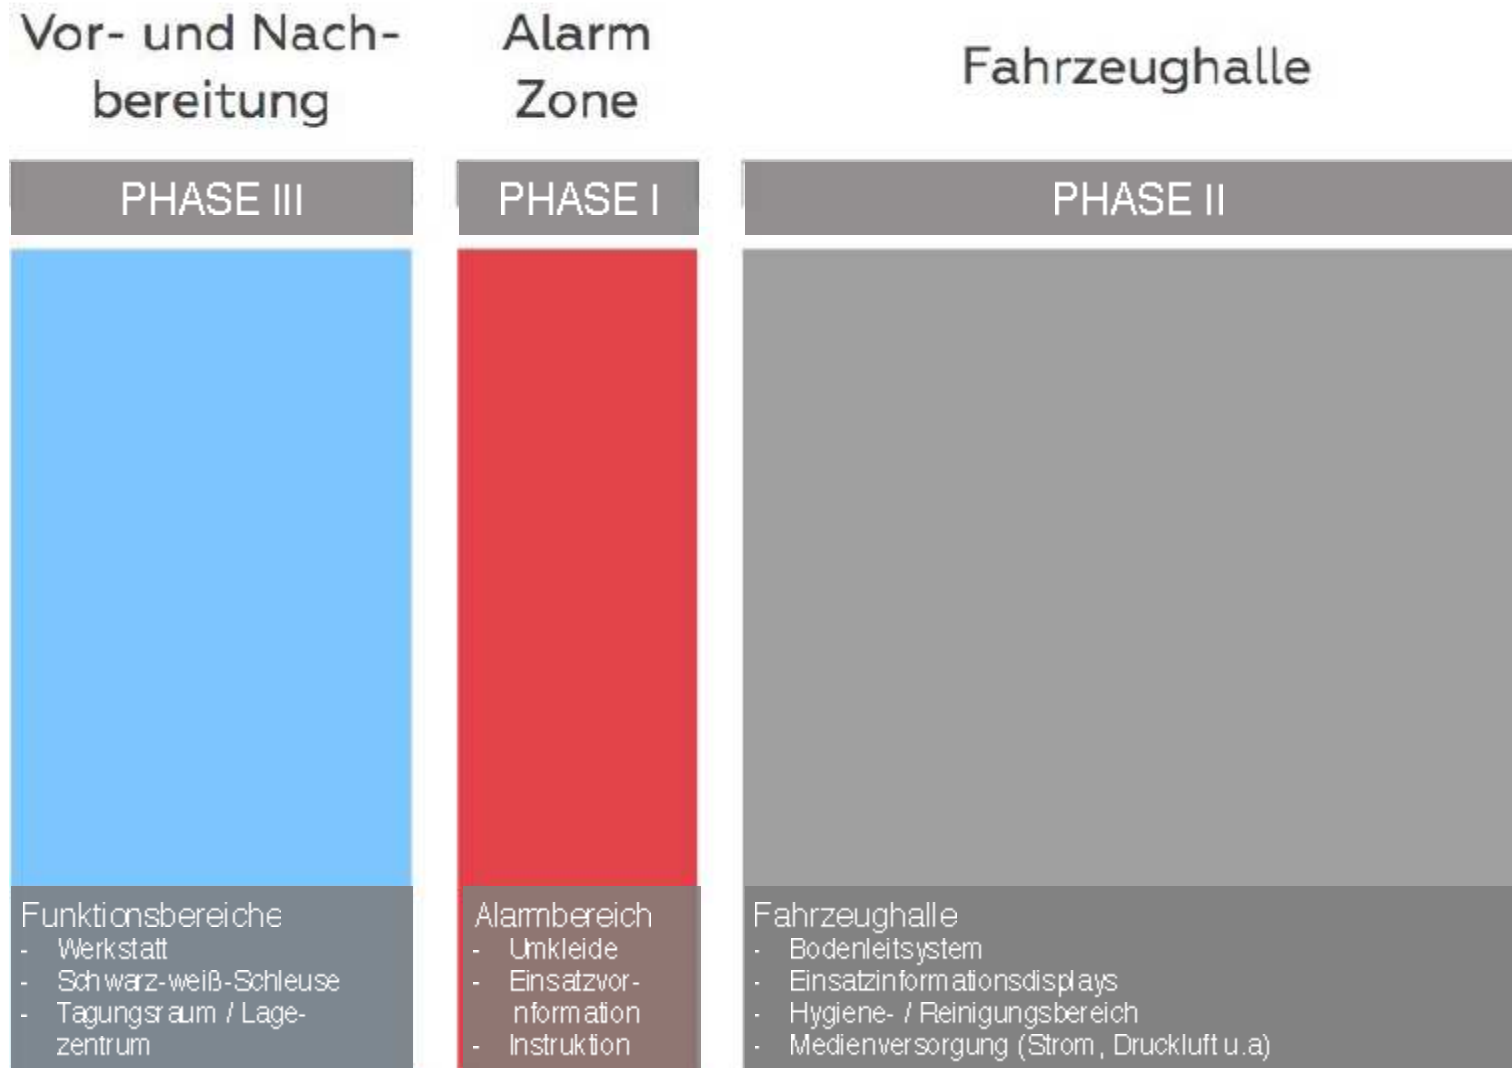

Quelle: hundertzwölf modulbau GmbH

Wissen aus der Praxis – für die Praxis.

Motivation

Zielstellung

Moderne, funktionale und ökonomische Feuerwehrrhäuser durch standardisierte Bauweise

Innovative Raumkonzepte

Verkürzte Ausrückezeiten dank speziell gestalteter Alarmzone n() ©hundertwölf

Innovative Raumkonzepte

Vor- und Nach-
bereitung

Alarm
Zone

Fahrzeughalle

Innovative Raumkonzepte

Innovative Raumkonzepte

Innovative Raumkonzepte

Innovative Raumkonzepte

Schnell. Effizient. Zielführend.

Feuerwehrhäuser weiter gedacht.

Innovative Raumkonzepte

Innovative Raumkonzepte

In wenigen Handgriffen vom Tagungsraum zum Lagezentrum © hundertzwoölf