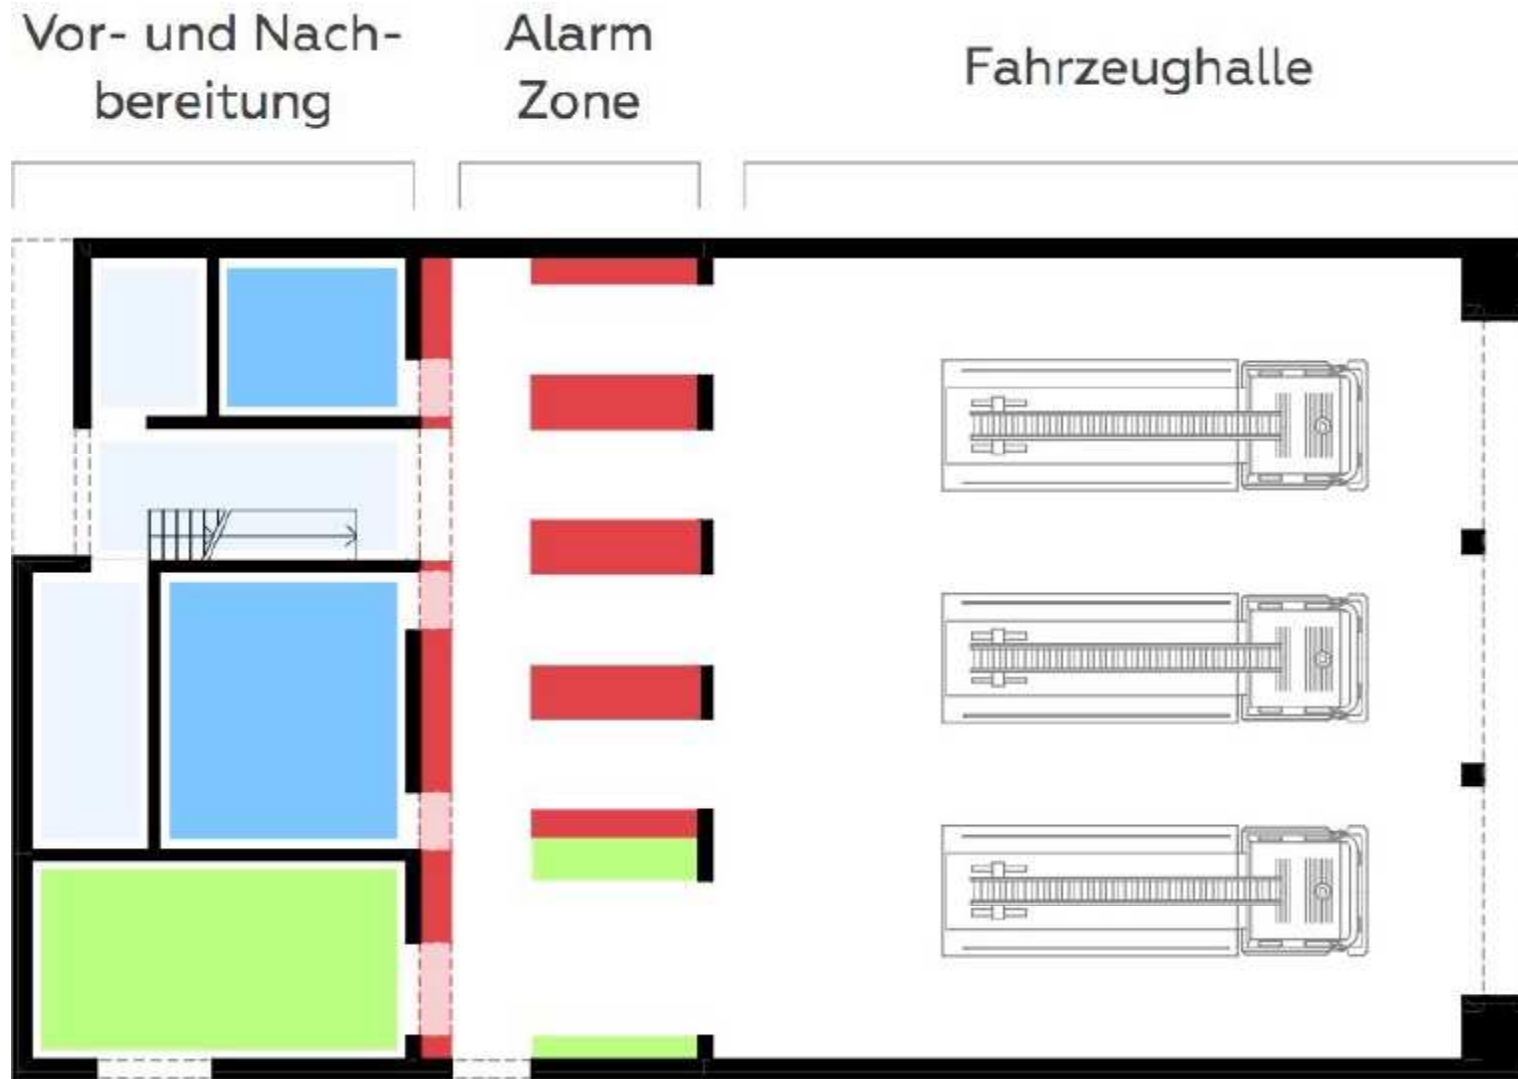

Verkürzte Ausrückezeiten dank speziell gestalteter Alarmzone n() ©hundertwölf

Innovative Raumkonzepte

Vor- und Nach-
bereitung

Alarm
Zone

Fahrzeughalle

Innovative Raumkonzepte

Innovative Raumkonzepte

Innovative Raumkonzepte

Innovative Raumkonzepte

Schnell. Effizient. Zielführend.

Feuerwehrhäuser weiter gedacht.

Innovative Raumkonzepte

Innovative Raumkonzepte

In wenigen Handgriffen vom Tagungsraum zum Lagezentrum © hundertzwoölf